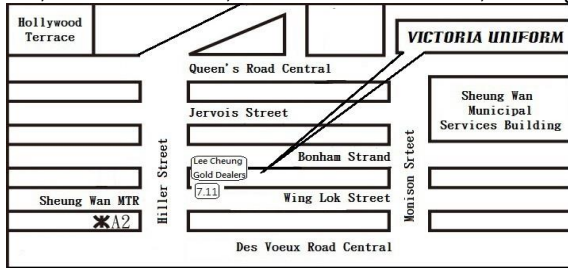

維多利校服公司 Victoria Uniform

Outlets' Location :

Sheung Wan Shop Tel: 2815 2673
8/F, Bonham Centre, 79-85 Bonham Strand, Sheung Wan

Tuen Mun Shop* Tel: 2404 0177
Shop R165, G/F, Butterfly Plaza, 1 Wu Chui Road

Victoria Uniform

分店地址：

上環店 電話：2815 2673
文咸東街 79-85 號 文咸中心 8 樓全層

屯門店* 電話：2404 0177
湖翠路一號蝴蝶廣場地下 R165 號舖

*不適用於哲學碩士、哲學博士及教育博士畢業生

太子店 電話：3188 9762
長沙灣道 38 號地舖

九龍城店* 電話：2382 2407
打鼓嶺道 64 號地舖

*不適用於哲學碩士、哲學博士及教育博士畢業生