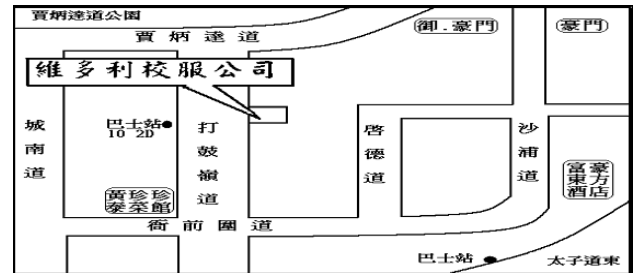

Victoria Uniform

分店地址：

上環店 電話：2815 2673
文咸東街 79-85 號 文咸中心 8 樓全層

屯門店* 電話：2404 0177
湖翠路一號蝴蝶廣場地下 R165 號舖

*不適用於哲學碩士、哲學博士及教育博士畢業生

太子店 電話：3188 9762
長沙灣道 38 號地舖

九龍城店* 電話：2382 2407
打鼓嶺道 64 號地舖

*不適用於哲學碩士、哲學博士及教育博士畢業生