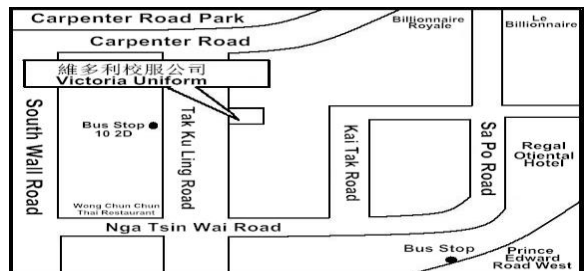

Kowloon City Shop* Tel: 2382 2407
G/F, 64 Tak Ku Ling Road