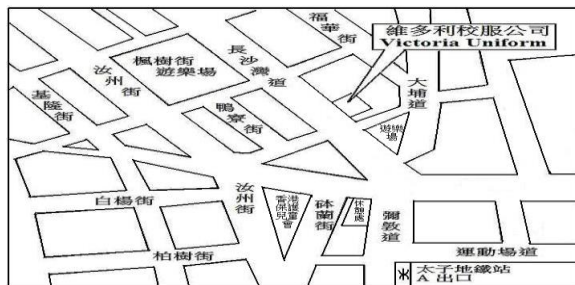

Victoria Uniform

分店地址：

上環店 電話：2815 2673
文咸東街 79-85 號 文咸中心 8 樓全層

屯門店* 電話：2404 0177
湖翠路一號蝴蝶廣場地下 R165 號舖

*不適用於哲學碩士、哲學博士及教育博士畢業生

太子店 電話：3188 9762
長沙灣道 38 號地舖

九龍城店* 電話：2382 2407
打鼓嶺道 64 號地舖

*不適用於哲學碩士、哲學博士及教育博士畢業生