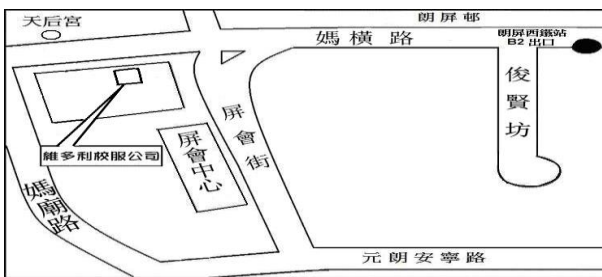

*不適用於哲學碩士、哲學博士及教育博士畢業生

元朗店* 電話：2321 9282
媽橫路 51 號福順樓地下 6 號舖